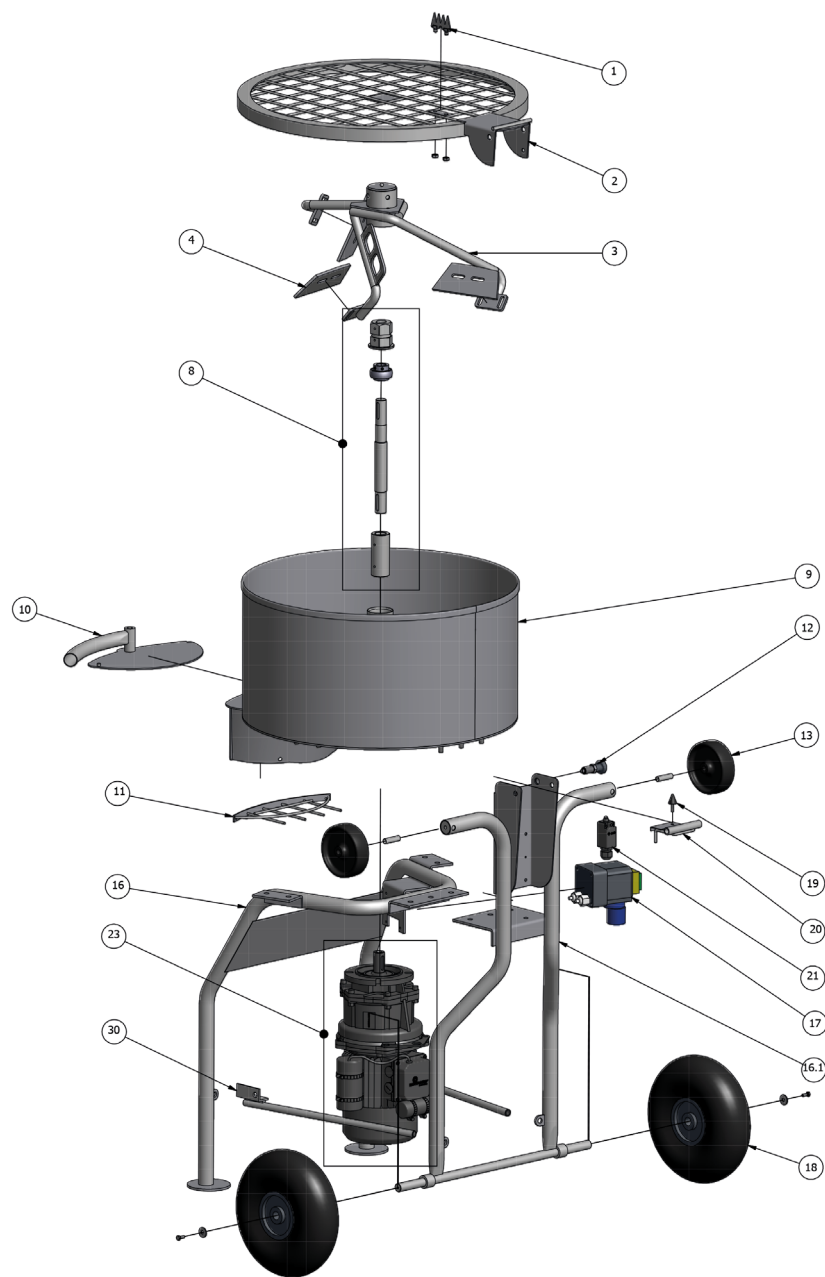

E90

Tvangsblandere Reservedele

POS.	DB-NR.	VAREN.	BESKRIVELSE
1	2142174	50641	Sækkekniv
2	2142133	50540	Låg
3	2142080	50420	Blanderarm (uden skovle)
4	2142090	50443	Metalskovle, komplet sæt (3 stk.)
8	2142182	50651	Drivaksel, komplet
9	2142103	50500	Blanderkar
10	2142070	50374	Udløbsplade, komplet
11	2142059	50350	Udløbsbeskyttelse
12	2142054	50328	Positionsbolt
13	2142058	50343	Transporthjul sort, komplet (1 stk.)
16	2142121	50526	Forramme, understel
16,1	2142122	50527	Bagramme, understel
17	2142042	50300	Hovedafbryder 240V
18	2142055	50340	Luftgummihjul 20x75 (1 stk.)
19	2142053	50327	Gummidæmper
20	2142158	50601	Plade for lågkontakt
21	2142052	50326	Mekanisk lågafbryder
23	2142011	50200	Motor + gear 2,0kW 240V, Fabrika
30	2142155	50571	Forbindelsesstykke, sæt (2 stk.)

POS.	DB-NR.	VAREN.	ØVRIGE RESERVEDELE
	2142095	50460	Gummiskovle, komplet sæt (3 stk.)
	2142012	50201	Motor + gear 2,0kW 110V, Fabrika
	2142018	50221	Motor 2,0kW 110V, Fabrika
	2142017	50220	Motor 2,0kW 240V, Fabrika
	2142019	50222	Motor 2,0kW 3x380V, Fabrika
	2142022	50230	Gear til E90/E120/M80, Fabrika
	2142024	50233	Vario gear
	2142047	50307	Hovedafbryder 110V 10-16A
	2142043	50302	Hovedafbryder 380V
	2142051	50324	Nødstoplåg for hovedafbryder
	2141968	30300	Gummibeskyttelse t/tænd-sluk
	2142050	50323	Nødstop gul, komplet (gl. model)
	2142025	50260	Motorværn 10-16A
	2142030	50270	Underspændingsspole 110V
	2142031	50271	Underspændingsspole 240V
	2142032	50272	Underspændingsspole 380V
	2142165	50620	Støvlåg
	2142172	50628	Beslag for slangermontering
	2142164	50613	Spandehylde, komplet
	2142235	50103	Adaptor, CEE/Shuko
	2142009	50104	Adaptorkabel 240V 10A 1m CEE/DK
	2142010	50105	Adaptorkabel 240V 10A 1m CEE/Schuko
	2142049	50321	Klixon-relæ