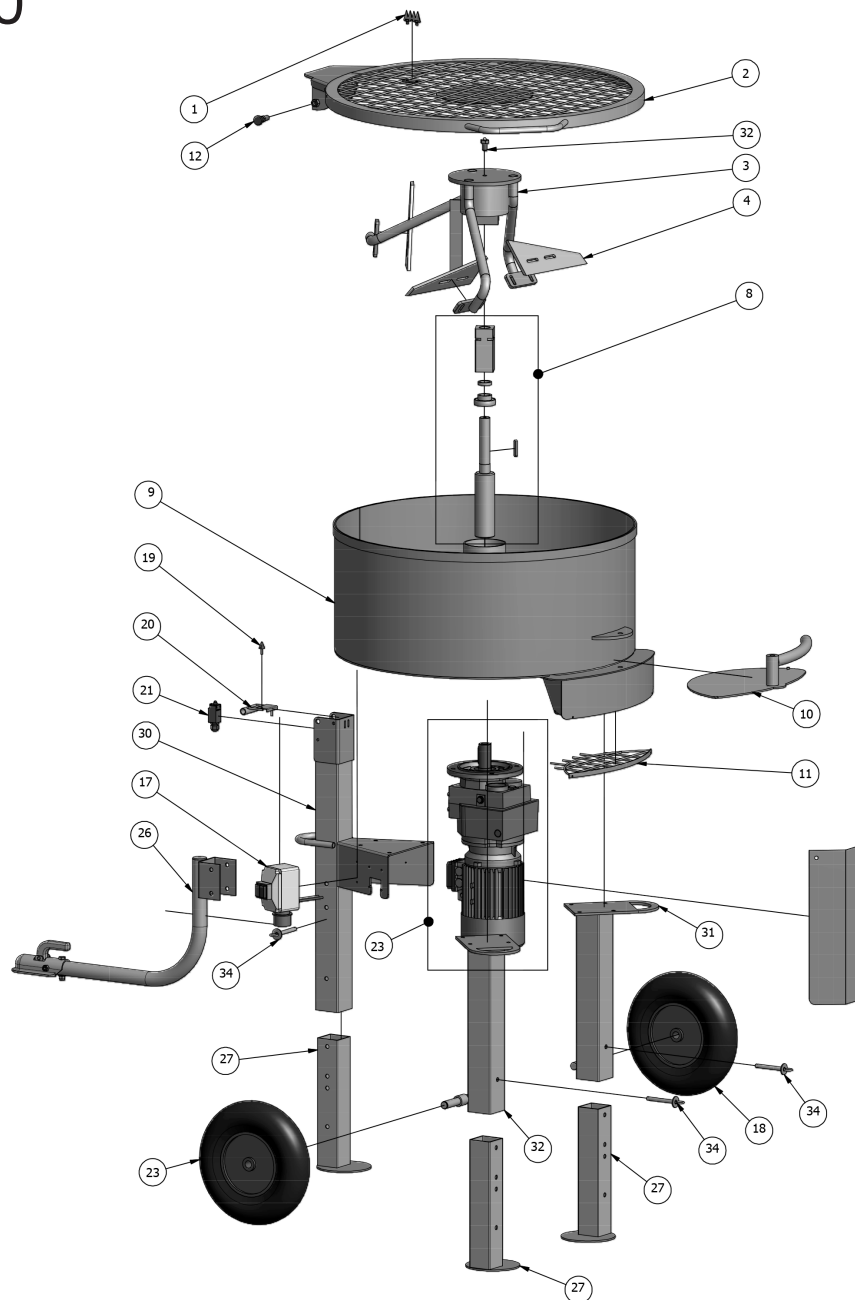

E300

POS.	DB-NR.	VAREN.	BESKRIVELSE
1	2142174	50641	Sækkekniv
2	2142135	50542	Låg
3	2142086	50427	F-model blanderarm (uden skovle)
4	2142091	50444	F-model metalskovle, komplet sæt (4 stk.)
8	2142184	50653	Drivaksel, komplet, Fabrika
9	2142106	50504	Blanderkar
10	2142072	50376	Udløbsplade, komplet
11	2142061	50352	Udløbsbeskyttelse
12	2142054	50328	Positionsbolt
15	2142144	50560	Motorskærm
17	2142043	50302	Hovedafbryder 380V
18	2142056	50341	Luftgummihjul 20x75 (1 stk.)
19	2142053	50327	Gummidæmper
20	2142159	50602	Plade for lågkontakt
21	2142052	50326	Mekanisk lågafbryder
23	2142014	50204	Motor + gear 4kW 3x380V, Fabrika
27	2142130	50537	Underben
30	2142126	50532	Forreste ben
31	2142128	50534	Bagerste ben, venstre
32	2142127	50533	Bagerste ben, højre
34	2142129	50535	Benbolt
35	2142175	50642	Topbolt med kugle

POS.	DB-NR.	VAREN.	ØVRIGE RESERVEDELE
	2142089	50442	Metalskovle E300, komplet sæt (3 stk.)
	2142093	50446	Metalskovle E300, komplet sæt (4 stk.)
	2142101	50466	Gummiskovle E300, komplet sæt (3 stk.)
	2142100	50465	Gummiskovle E300, komplet sæt (4 stk.)
	2142096	50461	F-model gummiskovle, komplet sæt (4 stk.)
	2142015	50205	Motor + gear 4,0kW 3x380V, Motovario
	2142185	50654	Drivaksel, komplet, Motovario
	2142051	50324	Nødstoplåg for hovedafbryder
	2141968	30300	Gummibeskyttelse t/tænd-sluk
	2142050	50323	Nødstop gul, komplet (gl. model)
	2142029	50265	Motorværn 6,3-10A
	2142031	50271	Underspændingsspole 240V
	2142032	50272	Underspændingsspole 380V
	2142167	50622	Stovlåg
	2142172	50628	Beslag for slangemontering
26	2142178	50645	Transportarm inkl. bolte
	2141969	50108	Forlængerledning CEE 3x380V, 5 m
	2142229	50106	Forlængerledning CEE 3x380V, 10 m