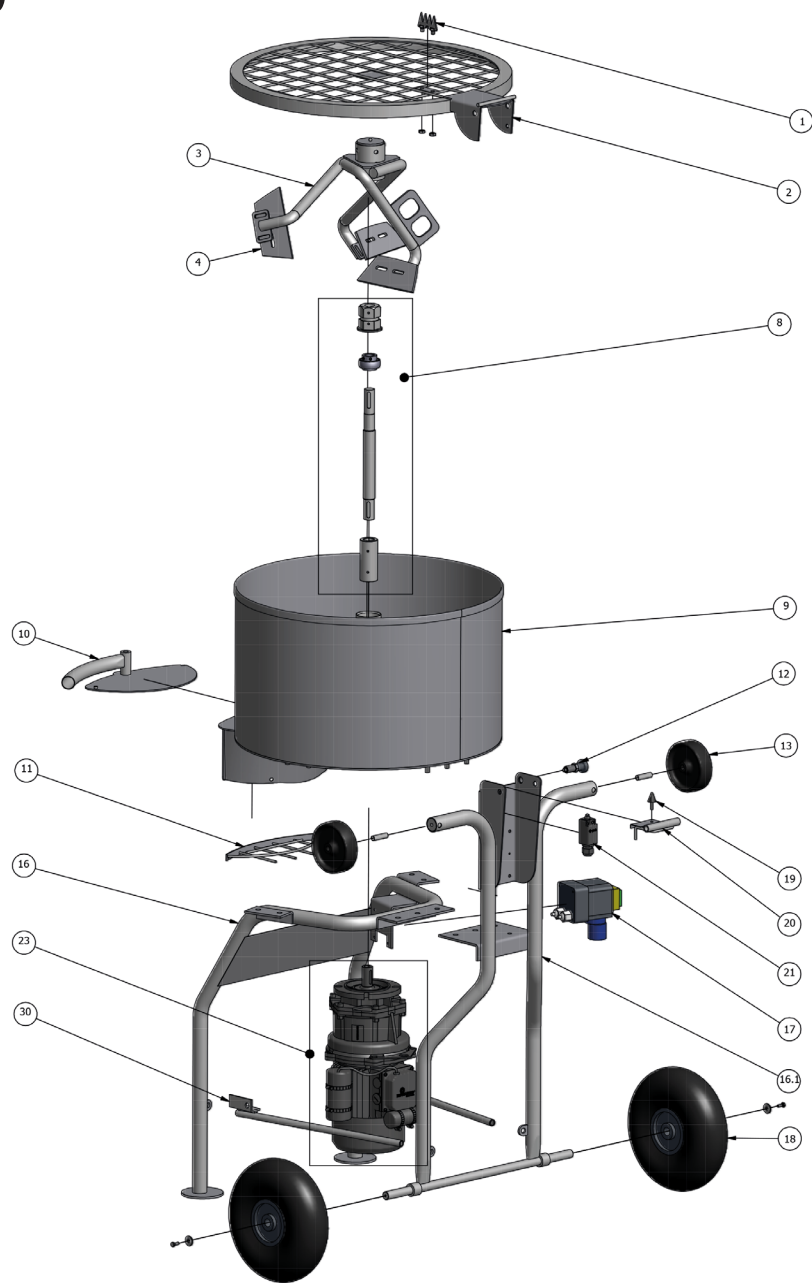

E120

Tvangsblandere Reservedele

POS.	DB-NR.	VARENR.	BESKRIVELSE
1	2142174	50641	Sækkekniv
2	2142133	50540	Låg
3	2142081	50421	Blanderarm (uden skovle)
4	2142090	50443	Metalskovle, komplet sæt (3 stk.)
8	2142181	50650	Drivaksel, komplet
9	2142104	50502	Blanderkar
10	2142070	50374	Udløbsplade, komplet
11	2142059	50350	Udløbsbeskyttelse
12	2142054	50328	Positionsbolt
13	2142058	50343	Transporthjul sort, komplet (1 stk.)
16	2142121	50526	Forramme, understel
16,1	2142123	50528	Bagramme, understel
17	2142042	50300	Hovedafbryder 240V
18	2142055	50340	Luftgummihjul 20x75 (1 stk.)
19	2142053	50327	Gummidæmper
20	2142158	50601	Plade for lågkontakt
21	2142052	50326	Mekanisk lågafbryder
23	2142011	50200	Motor + gear 2,0kW 240V, Fabrika
30	2142155	50571	Forbindelsesstykke, sæt (2 stk.)

POS.	DB-NR.	VARENR.	ØVRIGE RESERVEDELE
	2142095	50460	Gummiskovle, komplet sæt (3 stk.)
	2142012	50201	Motor + gear 2,0kW 110V, Fabrika
	2142018	50221	Motor 2,0kW 110V, Fabrika
	2142017	50220	Motor 2,0kW 240V, Fabrika
	2142019	50222	Motor 2,0kW 3x380V, Fabrika
	2142022	50230	Gear til E90/E120/M80, Fabrika
	2142024	50233	Vario gear
		50306	Hovedafbryder 110V 10-20A
	2142043	50302	Hovedafbryder 380V
	2142051	50324	Nødstoplåg for hovedafbryder
	2141968	30300	Gummibeskyttelse t/ænd-sluk
	2142050	50323	Nødstop gul, komplet (gl. model)
		50261	Motorværn 16-20A
	2142030	50270	Underspændingsspole 110V
	2142031	50271	Underspændingsspole 240V
	2142032	50272	Underspændingsspole 380V
	2142165	50620	Støvlåg
	2142172	50628	Beslag for slangemontering
	2142164	50613	Spandehylde, komplet
	2142235	50103	CEE adaptor
	2142009	50104	Adaptorkabel 240V 10A 1m CEE/DK
	2142010	50105	Adaptorkabel 240V 10A 1m CEE/Schuko
	2142049	50321	Klixon-relæ