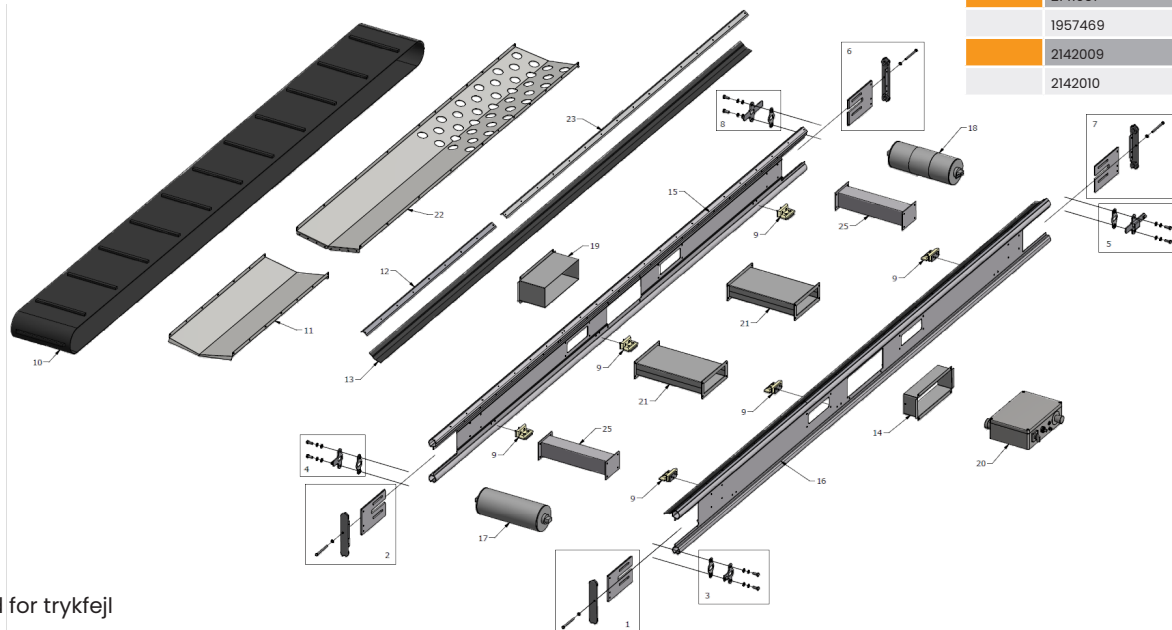

POS.	DB-NR.	VAREN.	BESKRIVELSE
10	2141992	32001	Bælte 3300, glat
10	2141971	31011	Bælte 3300
10	2141991	32005	Bælte 3300 20 mm, medbringer
10	2141997	32009	Bælte 3300 40 mm, medbringer
10	2142000	32013	Bælte 3300 60 mm, medbringer
10	2142003	32017	Bælte 3300 20 mm, medbringer V-form
10	2142006	32021	Bælte 3300 40 mm, medbringer bølge
	2142055	50340	Luftgummihjul (1 stk.) til understel
	2141941	30213	Lukkebeslag til understel og fødekasse
20	2141986	31081	CU styring 240V basic
20	2141989	31085	CU styring 110V basic
20	2141985	31080	CU styring 240V
20	2141988	31084	CU styring 110V
		32204	CU styring 240V basic - renoveret
		32205	CU styring 110V basic - renoveret
		32200	CU styring 240V - renoveret
		32202	CU styring 110V - renoveret
	2141957	30229	CU/CCU nødstop, komplet
	2141958	30232	CU/CCU omskifter frem/tilbage, komplet
	2141959	30234	CU/CCU potentiometer/hastighedskontrol, komplet
	2141955	30227	CU/CCU stik IND
	2141956	30228	CU/CCU stik UD
	2141960	30235	Finsikring 63mA for CU/CCU styringer
	2141967	30250	Friktionstape t/tromlemotor
	1957469	30053	CU/CCU seriel kabel, 7 m
	2142009	50104	Adaptorkabel 1 m med CEE og DK-stik
	2142010	50105	Adaptorkabel 240V 10A 1 m m/CEE og Schuko-stik

Forbehold for trykfejl